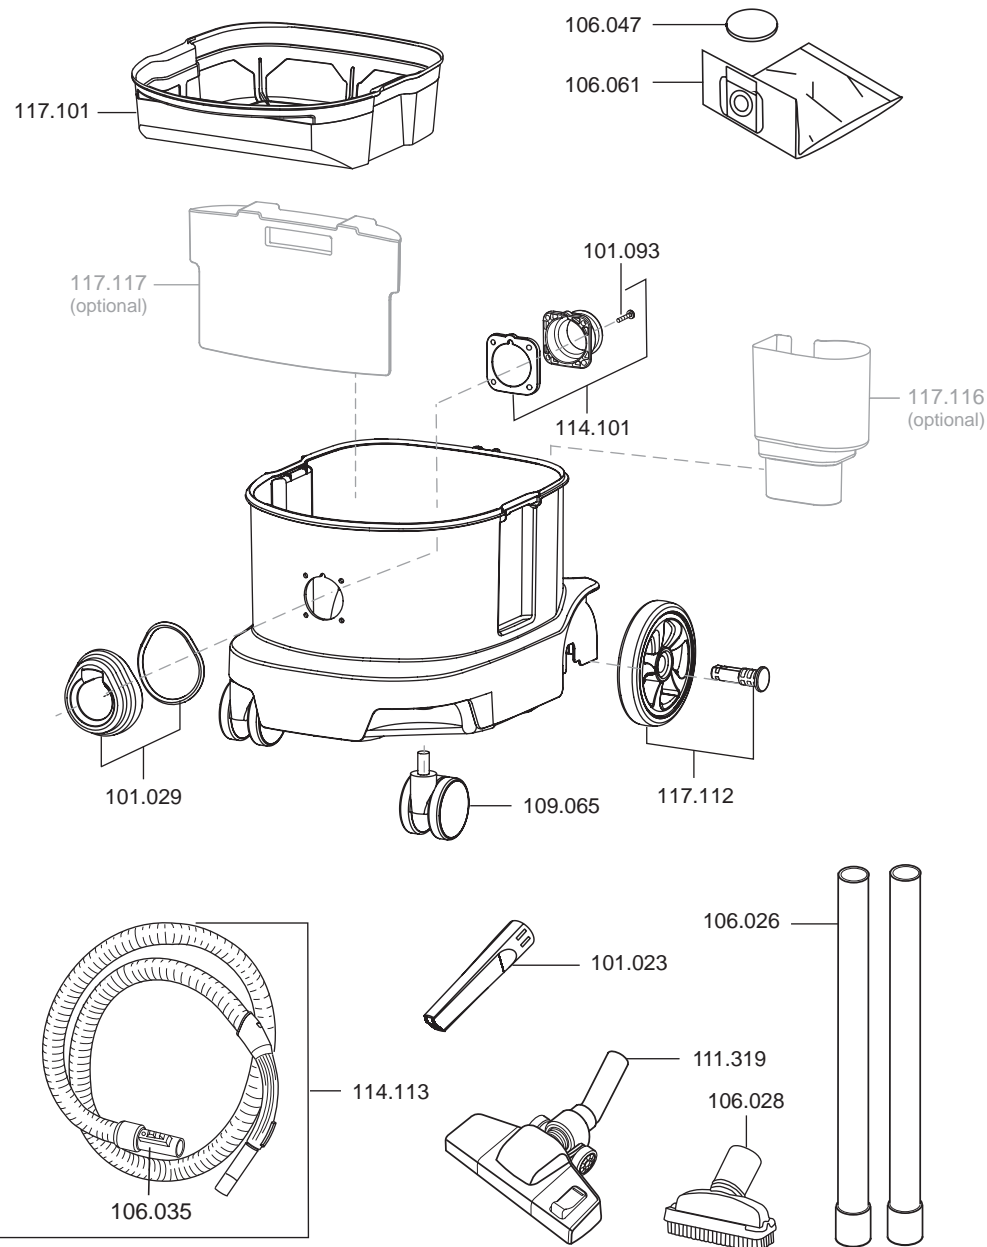

### Ersatzteile Trockensauger ERA EVO

106016	Schalter elektrisch
106018	Spannbügel, rot
106019	Filterhalter
111132	Filterkassette HEPA13
111310	Netzkabel, 10 m, rot, beids. steckbar
114105	Taster
114107	Motorlager unten
114108	Motorlager oben
114109	Gebläsemotor 700 Watt
117102	Dichtungs Set
117103	Dämmschaum Set
117104	Radset Kabelaufwicklung
117105	Handgriff kplt.
117106	Absteckstopfen
117107	Kabelaufwicklung
117108	LED
117109	Logoschild
117113	Leistungsregelung
117124	Kabelsatz

# ERA EVO

Artikel-Nr. Beschreibung

## Ersatzteile Trockensauger ERA EVO

101023	Fugendüse, D32, 220mm
101029	Kupplungsgehäuse Set
101093	Schraube Kupplungsgehäuse
106026	Saugrohr, D32, Aluminium
106028	Polsterdüse, D32, 115mm
106035	Schlauchanschluss kplt.
106047	Motorschutzfilter
106061	Vliesfiltertüte HEPA 13 (VE = 10 Stk.)
109065	Lenkrolle, D60
111319	Kombidüse, D32, 280 mm
114101	Flansch für Vliesfiltertüte
114113	Saugschlauch, D32, 2,5m
117101	Vliesfilterkorb kplt.
117112	Rad

## Zubehör Trockensauger ERA EVO

101024	Rundpinsel, D32
106012	Turbo-Bodendüse, D32, 284mm
106013	Vliesfiltertüte (VE = 10 Stk.)
106014	Vliesfiltertüte (VE = 250 Stk.)
106044	Saugschlauch je Meter, D32
106061	Vliesfiltertüte HEPA 13 (VE = 10 Stk.)
111133	Teleskop-Saugrohr, D32, Edelstahl
111159	Netzkabel, 15m, schwarz, beids. steckbar
111172	Netzkabel, 15m, rot, beids. steckbar
111202	Hartbodendüse, D32, 360mm
111203	Fugendüse, D32, 600mm, flexibel
111207	Parkettdüse, D32, 360mm, Rosshaar
101104	Bürststreifen Set 360mm für 111.207 (Rosshaar)
111190	Turbo-Polsterdüse, D32, 160mm
111307	Kombidüse, D32, 306mm
117116	Aufbewahrungsbox
117117	Staufach Filtertüte